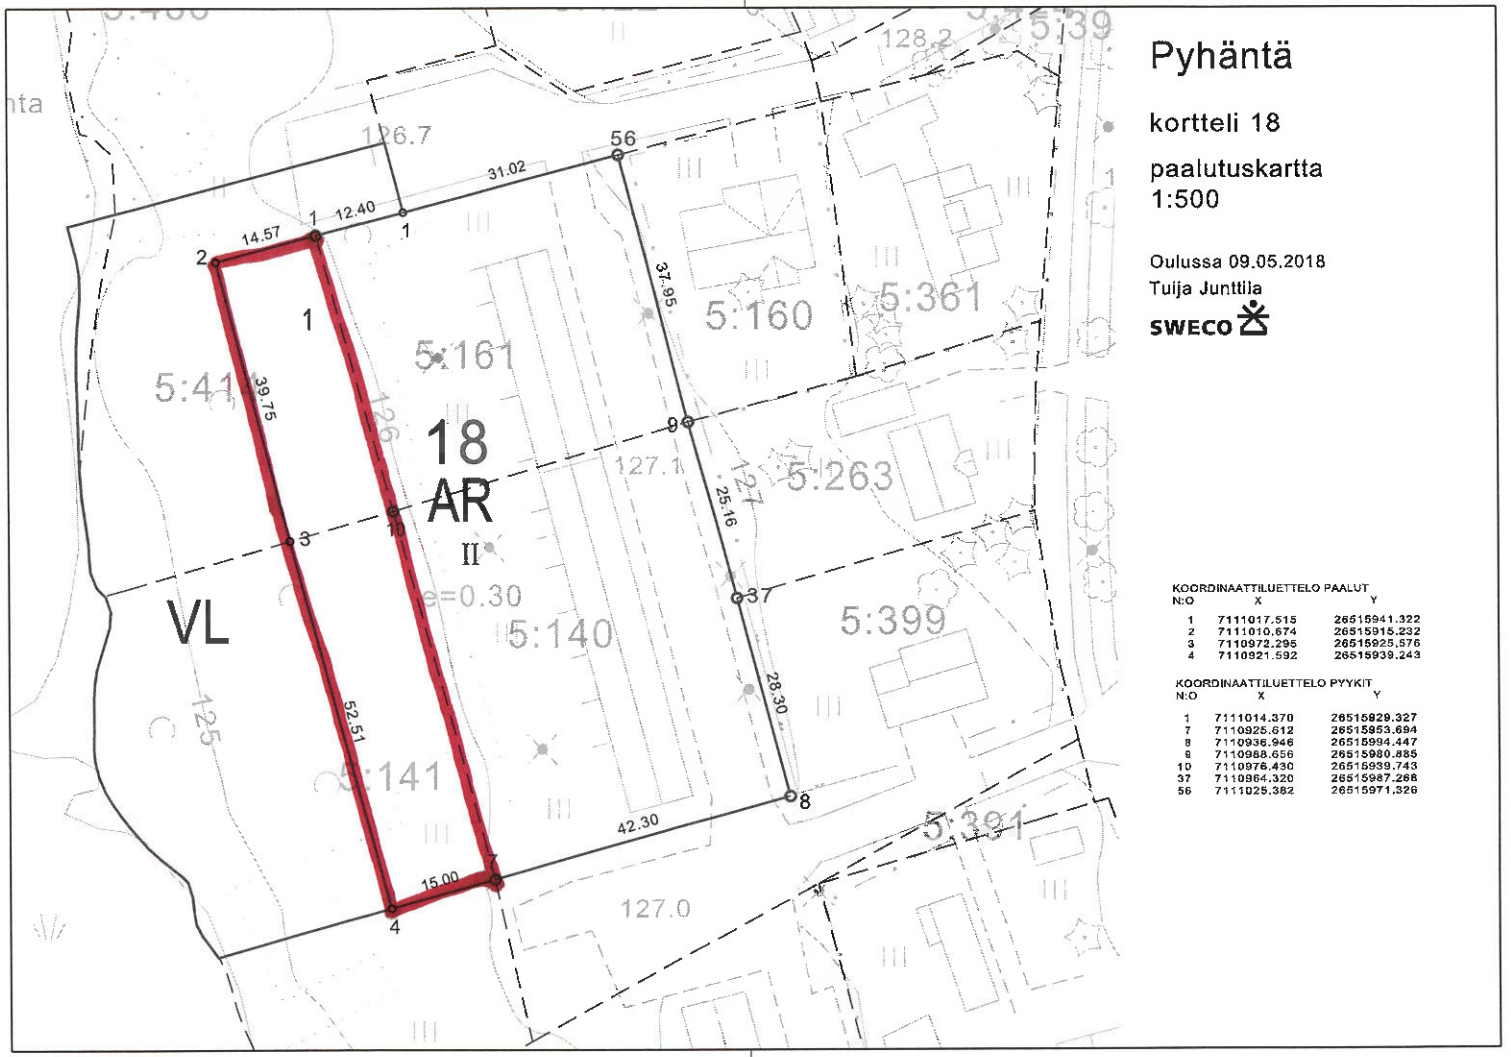

Vuokrattava ma-alue

Vuokrattava alue MÄÄRÄALOISTA: 630-402-5-414
 630-402-5-486

Pinta-ala = 1384 m²