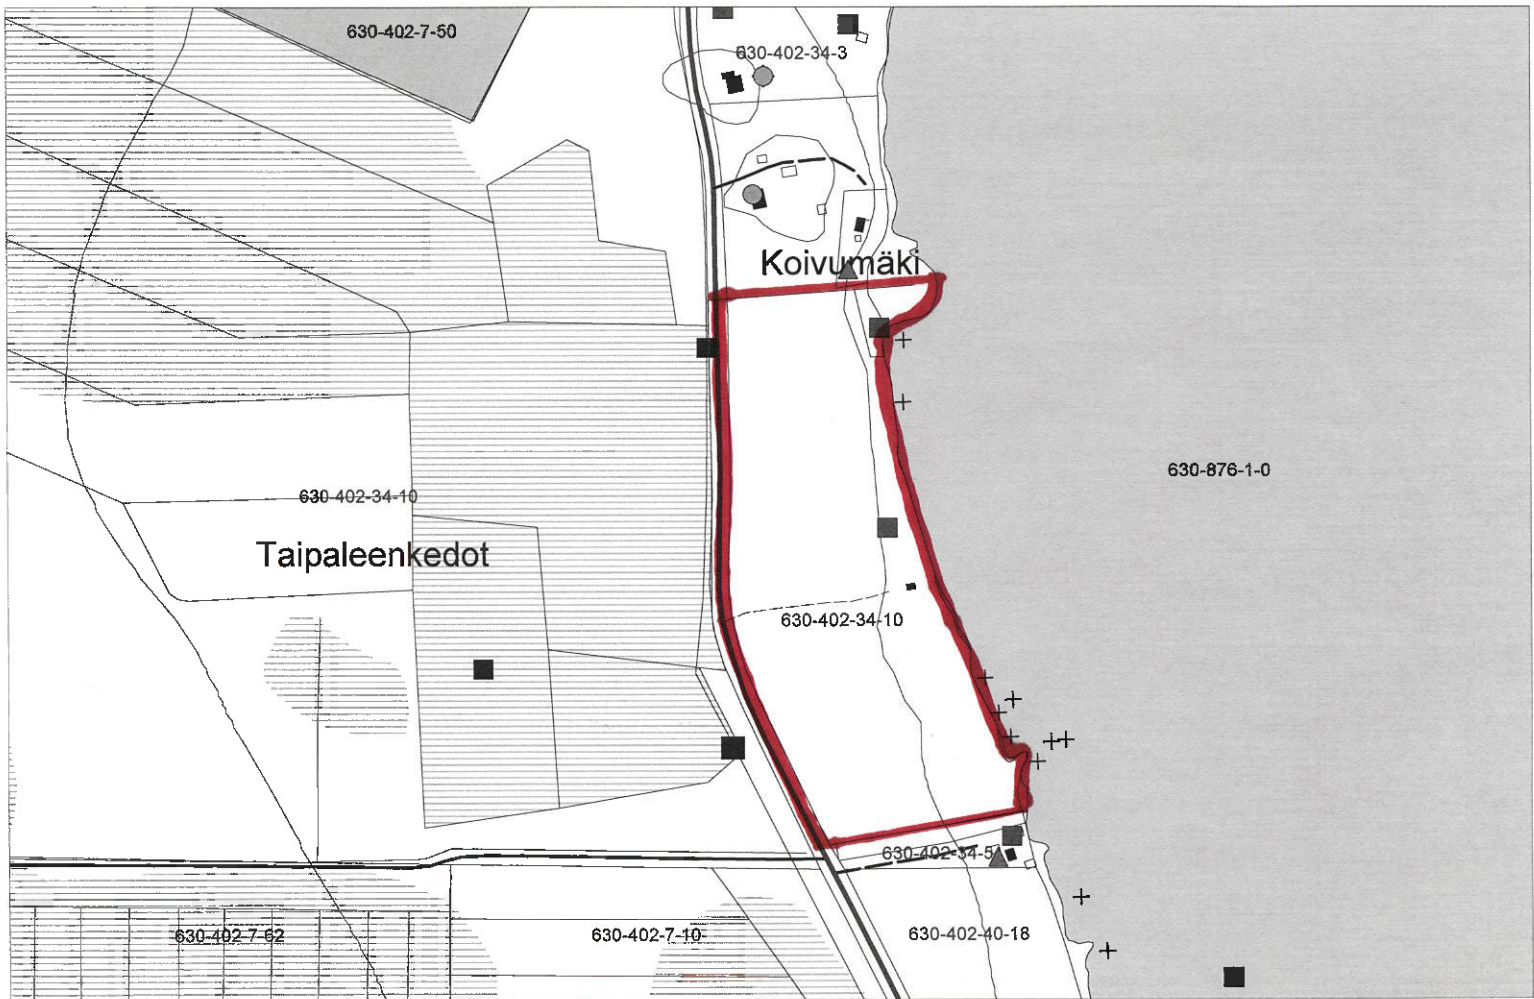

Kartta

Kiint.tunnus = 630-402-34-10

Rno = 34:10

Tila = Koivumäki

P-ala \approx 5.2 ha