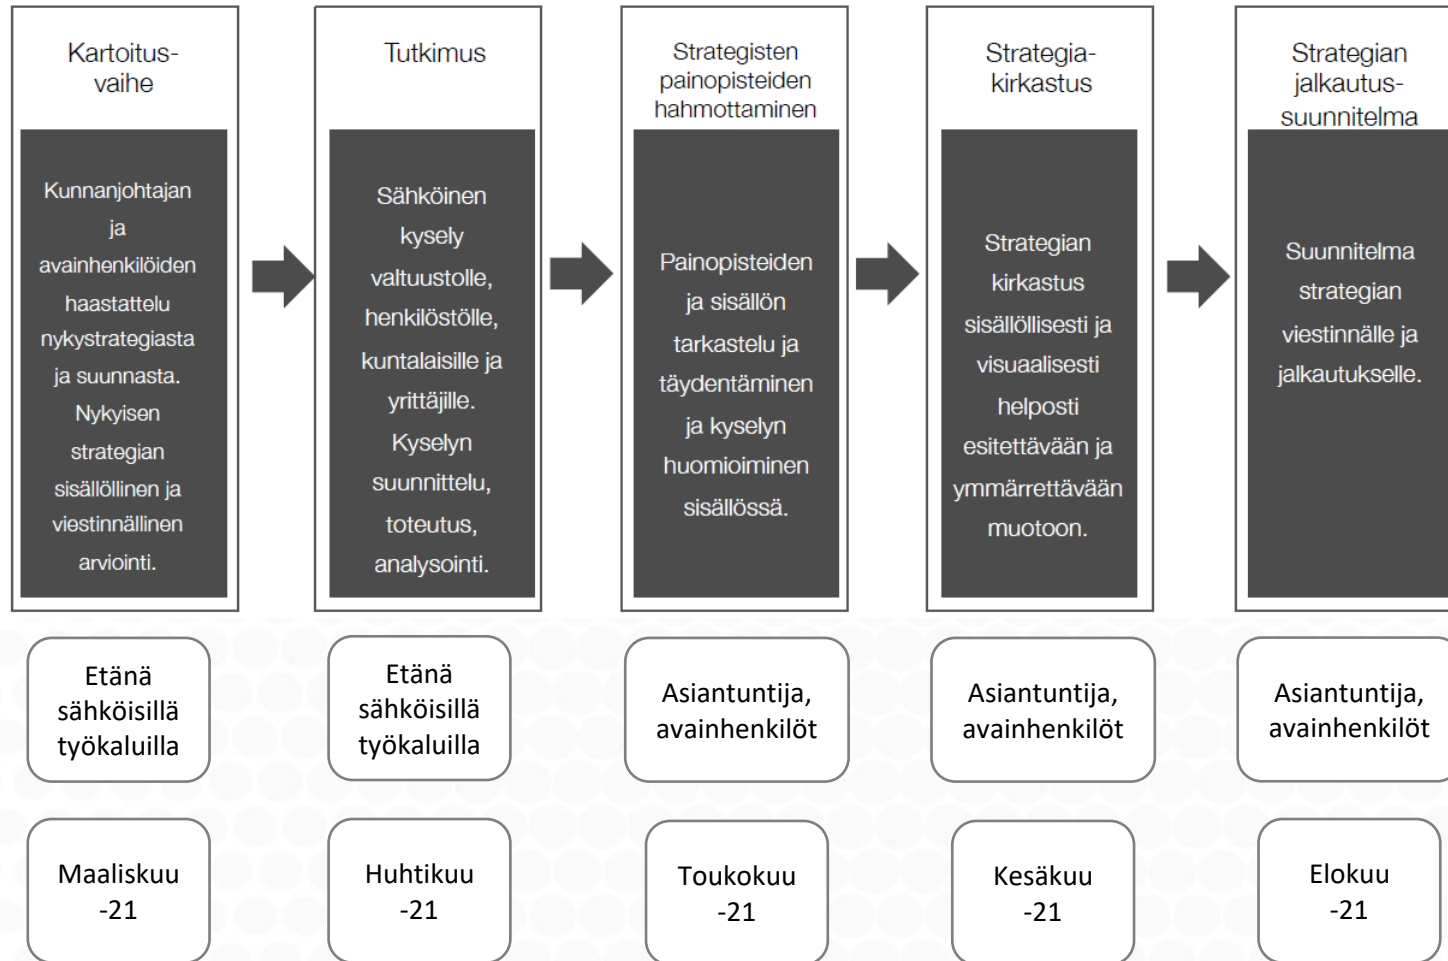

www.pyhanta.fi

Pyhäntä

Tule ja toteuta unelmasi

Kuntalaiskyselyn ja strategiaprosessin sisältö karkealla tasolla

Cristianinkatu 15 00170 Helsinki | +358 (0)9 622 70090